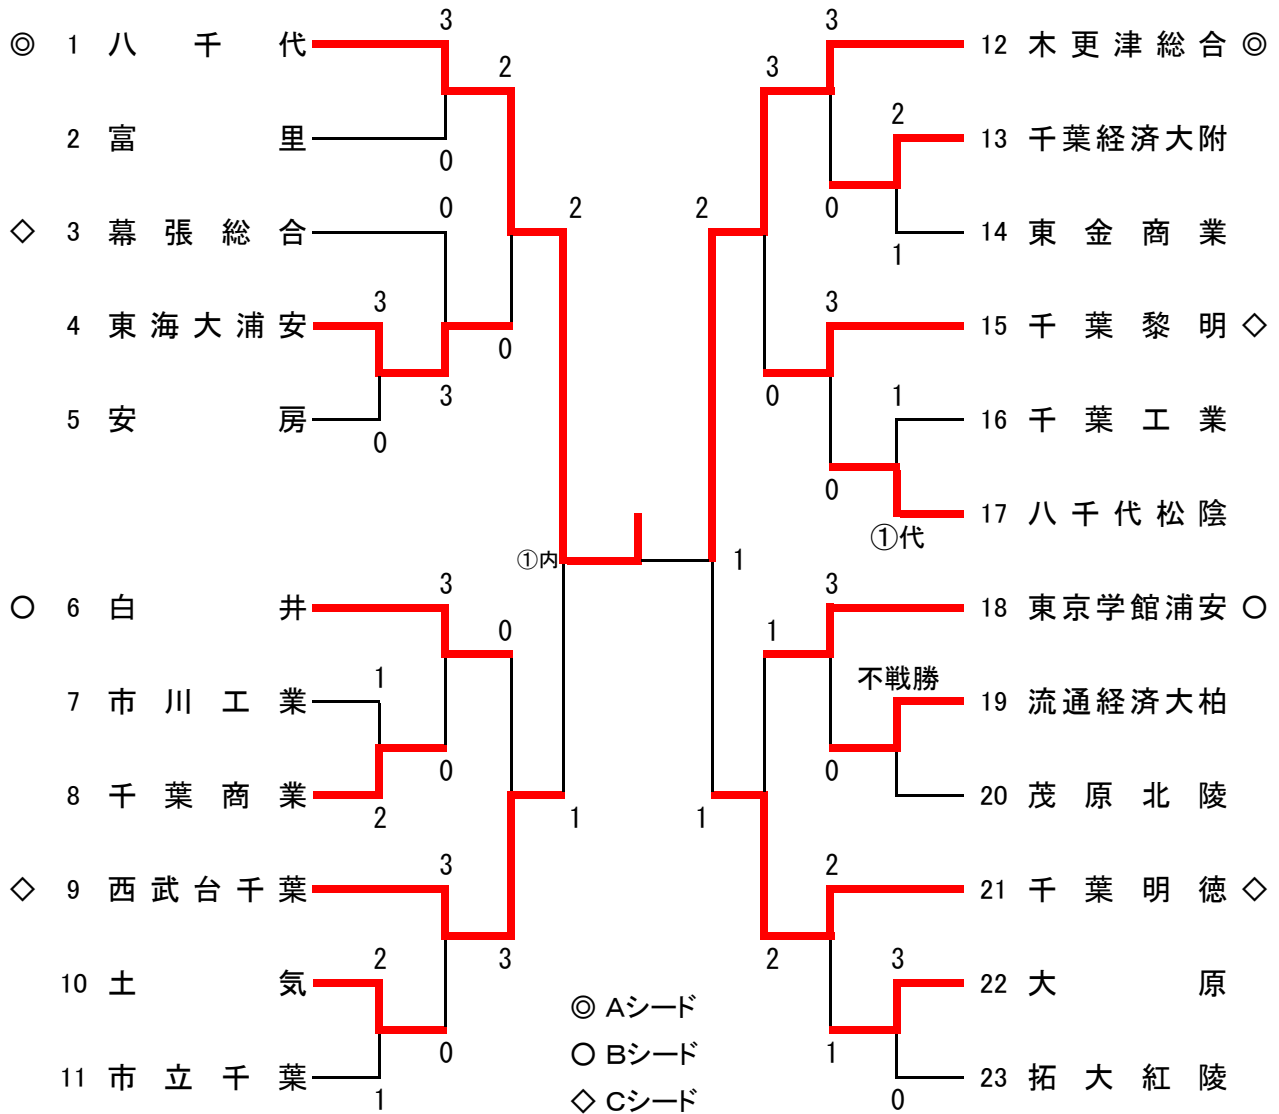

令和2年度 千葉県高等学校新人柔道大会 女子団体戦 出場校23校

令和2年11月28日(土)

千葉県総合スポーツセンター武道館

優勝	八千代	代	準優勝	木更津総合
第三位	西武台千葉	千葉	第三位	千葉明德
第五位	東海大浦安	浦安	第五位	千葉黎明
第五位	白井	井	第五位	東京学館浦安

令和2年度 八千代高校は、2年連続11回目の優勝

※上位4校は、1月16日(土)に行われる、第17回千葉県高等学校選抜柔道大会兼第43回全国高等学校柔道選手権千葉県予選会に出場する。