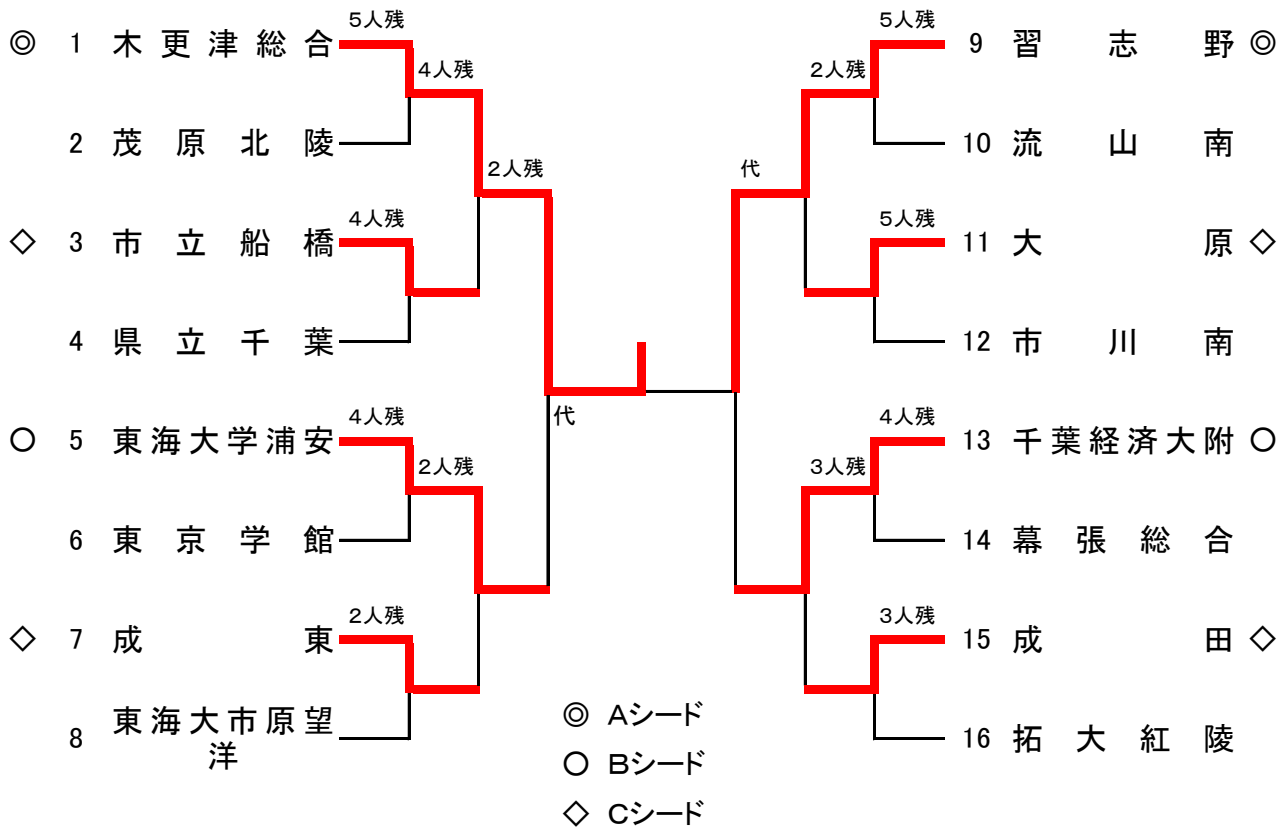

令和元年度 千葉県高等学校選抜柔道大会 男子団体戦 出場校16校

令和2年1月11日(土)

千葉県武道場(千葉市稲毛区)

平成29年度 千葉県高等学校選抜柔道大会 女子団体戦 出場校8校

令和2年1月11日(土)

千葉県武道場(千葉市稲毛区)