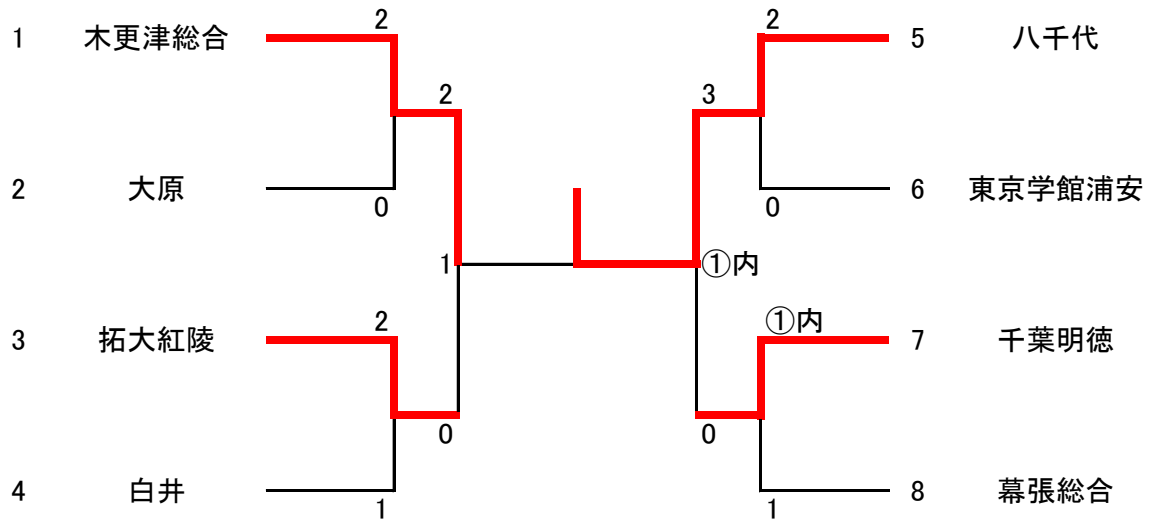

平成30年度 千葉県高等学校選抜柔道大会 女子団体戦 出場校8校

平成31年1月12日(土)

日本武道館研修センター

優勝 八千代
第三位 拓大紅陵

準優勝 木更津総合
第三位 千葉明德

八千代高校は3年連続10回目の優勝

平成30年度 千葉県高等学校選抜柔道大会 男子団体戦 出場校16校

平成31年1月12日(土)

日本武道館研修センター

優勝 木更津総合
第三位 千葉経済

準優勝 習志野
第三位 東海大浦安

木更津総合高校は2年連続9回目の優勝